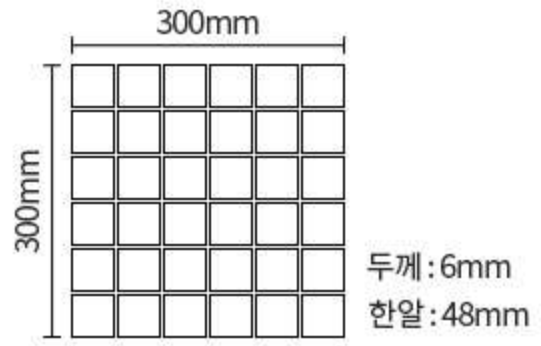

엣지타일(Edge Tile)
SIZE : 100×100mm

*엣지타일 정사각 평면

엣지타일(Edge Tile)
SIZE : 75×150mm

*엣지타일 직사각 평면

엣지타일(Edge Tile)
SIZE : 75×150mm

*엣지타일 직사각 면취

포세린컷팅타일(Porcelain cutting Tile)

블랙, 그레이, 화이트 3가지 컬러에 여러 패턴으로 조합하여 시공이 가능한 포세린컷팅타일

SIZE : 58×300mm

블랙

그레이

화이트

자기질모자이크타일(Porcelain mosaic tile)

SIZE : 300×300mm(48mm)

오션블루 유광 48mm

웨이브오션블루 유광 48mm