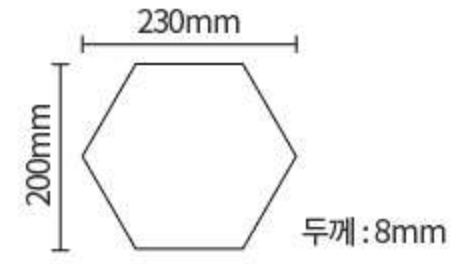

모자이크타일(mosaic tile) 16

자기질모자이크타일 16

유리모자이크타일 35

미러(거울)모자이크타일 42

비치모자이크타일 50

육각타일(Hexagon Tile)

SIZE : 200 × 230mm

블랙, 그레이, 블루그레이, 화이트의 4가지 단색컬러로 구성 된 기본적인 형태의 육각타일

블랙

그레이

블루그레이

화이트

육각타일(Hexagon Tile)

SIZE : 200 × 230mm

딥, 라이트, 패턴으로 구성 된 그레이 컬러에 스톤 느낌을 더 한 감각적인 육각타일

스톤 딥그레이