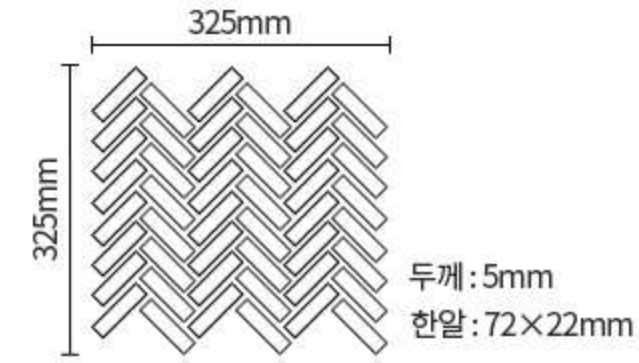

hexagon(소) 크림화이트 유광

hexagon(소) 블랙 유광

hexagon(소) 블랙 무광

육각모자이크타일(Hexagon mosaic tile)

SIZE : 268 × 295mm(52 × 58mm)

hexagon(대) 크림화이트 유광

hexagon(대) 블랙 유광

hexagon(대) 블랙 무광

알라딘모자이크타일(Aladin mosaic tile)

SIZE : 242×261mm(79×75mm)

알라딘 크림화이트 유광

알라딘 블랙유광

헤링본모자이크타일(Herringbone mosaic tile)

SIZE : 325×325mm(72×22mm)

헤링본 화이트 유광

헤링본 블랙무광

팔각모자이크타일(Octagon mosaic tile)

SIZE : 295 × 295mm(95mm)

팔각 화이트(무광)+블랙(유광)

포세린헤링본컷팅타일(Porcelain heringbone cutting tile)

SIZE : 360 × 230mm(149 × 28mm)

헤링본 블랙

헤링본 그레이

헤링본 화이트