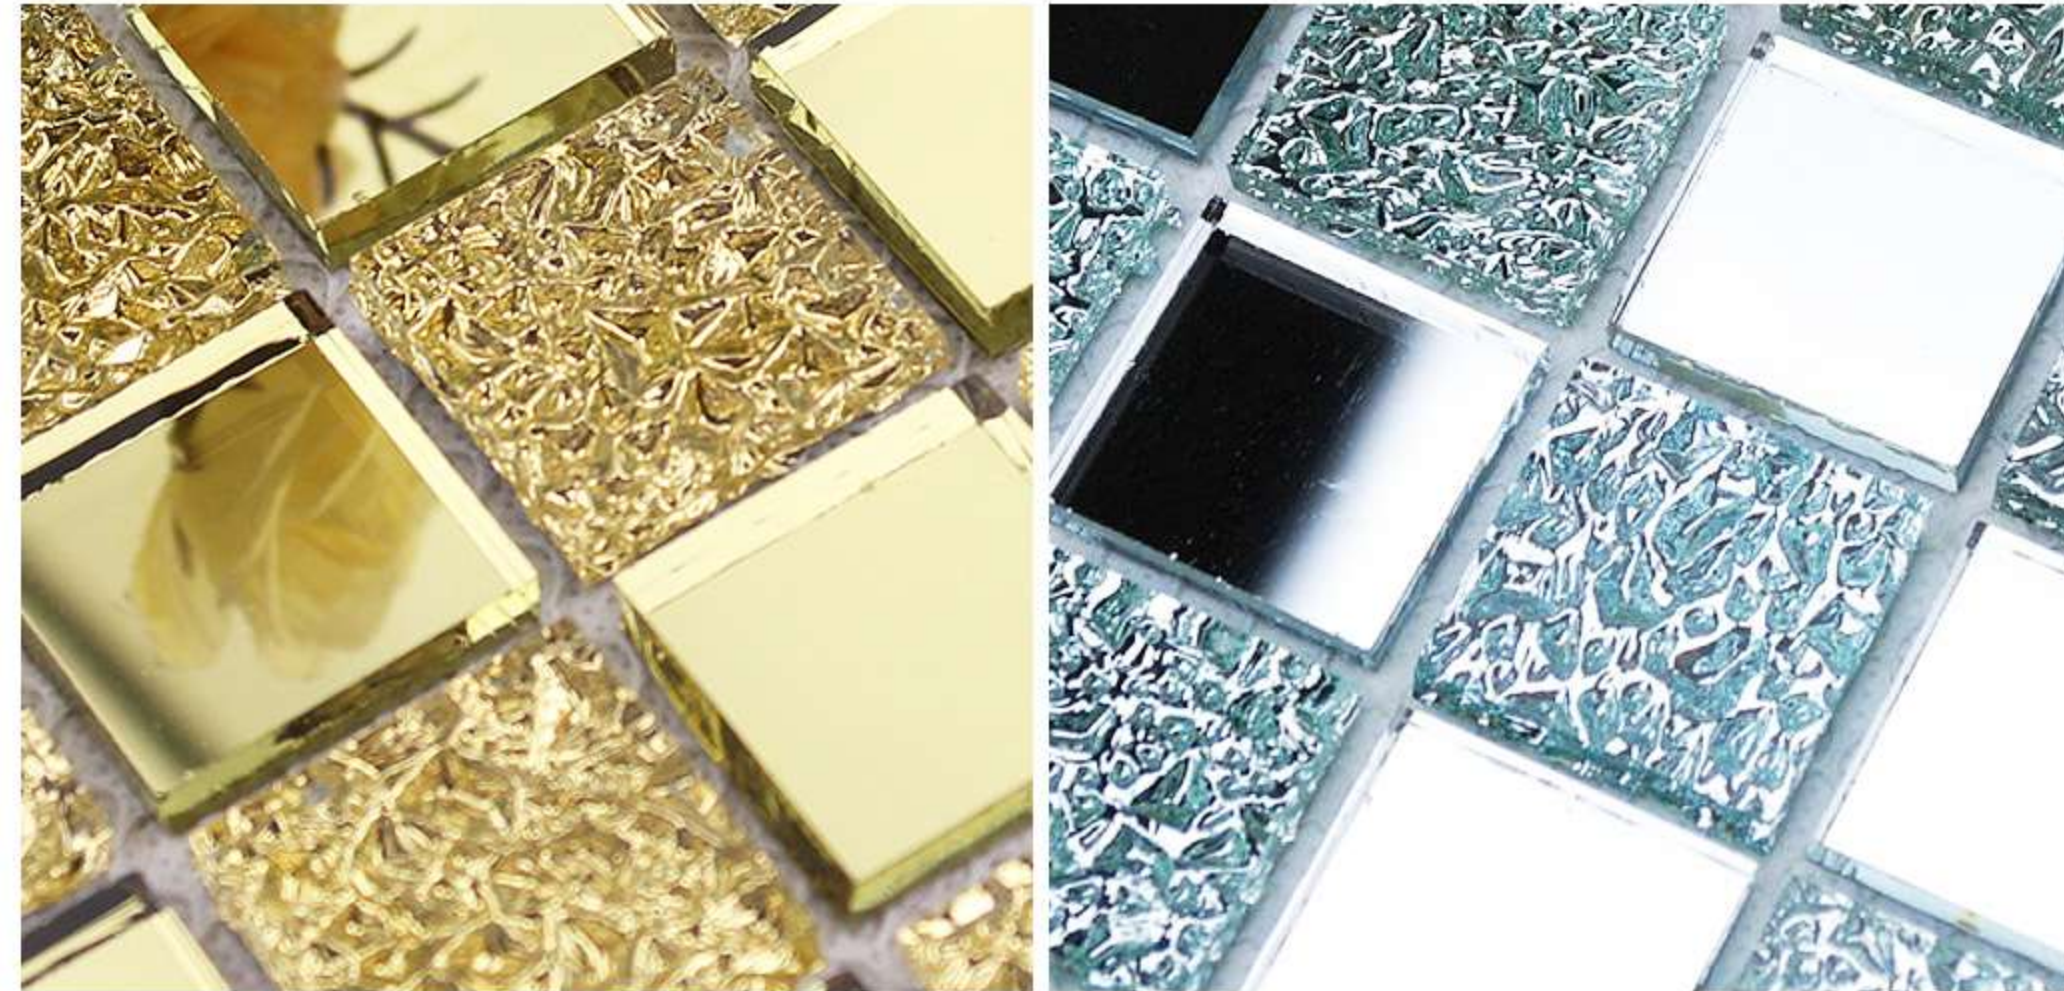

크리스탈시리즈 타일(Crystal series tile)

SIZE : 300 × 300mm(25mm)

거울 미니 모자이크타일(Mirror mini mosaic tile)

SIZE : 300 × 300mm(15mm)

크리스탈 미니시리즈 타일(Crystal mini series tile)

SIZE : 300 × 300mm(15mm)