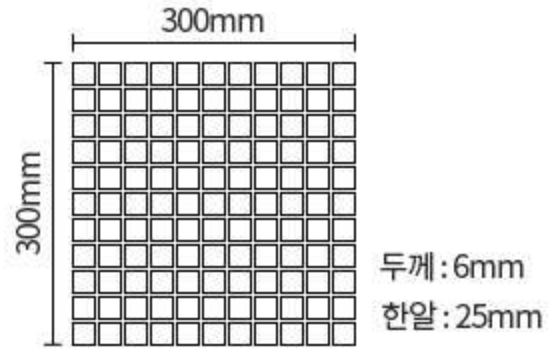

팔각모자이크타일(Octagon mosaic tile)

SIZE : 295 × 295mm(95mm)

팔각 화이트(무광)+블랙(유광)

포세린헤링본컷팅타일(Porcelain heringbone cutting tile)

SIZE : 360 × 230mm(149 × 28mm)

헤링본 블랙

헤링본 그레이

헤링본 화이트

워터시리즈타일(Water series tile)

SIZE : 300×300mm(48mm)

워터골드(메탈금장)48mm

워터실버(메탈은장)48mm

워터홀로그램믹스48mm

워터시리즈타일(Water series tile)

SIZE : 300 × 300mm(25mm)

워터골드(메탈금장)25mm

워터실버(메탈은장)25mm

워터홀로그램믹스25mm

워터진주오로라25mm

자기질모자이크타일(Porcelain mosaic tile)

SIZE : 300 × 300mm(100mm)

화이트 무광 100mm

블랙 무광 100mm

그레이 무광 100mm