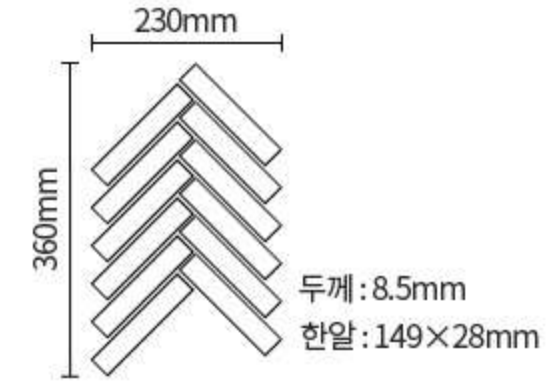

hexagon(소) 크림화이트 유광

hexagon(소) 블랙 유광

hexagon(소) 블랙 무광

육각모자이크타일(Hexagon mosaic tile)

SIZE : 268 × 295mm(52 × 58mm)

hexagon(대) 크림화이트 유광

hexagon(대) 블랙 유광

hexagon(대) 블랙 무광

알라딘모자이크타일(Aladin mosaic tile)

SIZE : 242×261mm(79×75mm)

알라딘 크림화이트 유광

알라딘 블랙유광

헤링본모자이크타일(Herringbone mosaic tile)

SIZE : 325×325mm(72×22mm)

헤링본 화이트 유광

헤링본 블랙무광

팔각모자이크타일(Octagon mosaic tile)

SIZE : 295 × 295mm(95mm)

팔각 화이트(무광)+블랙(유광)

포세린헤링본컷팅타일(Porcelain heringbone cutting tile)

SIZE : 360 × 230mm(149 × 28mm)

헤링본 블랙

헤링본 그레이

헤링본 화이트

워터시리즈타일(Water series tile)

SIZE : 300×300mm(48mm)

워터골드(메탈금장)48mm

워터실버(메탈은장)48mm

워터홀로그램믹스48mm

워터시리즈타일(Water series tile)

SIZE : 300 × 300mm(25mm)

워터골드(메탈금장)25mm