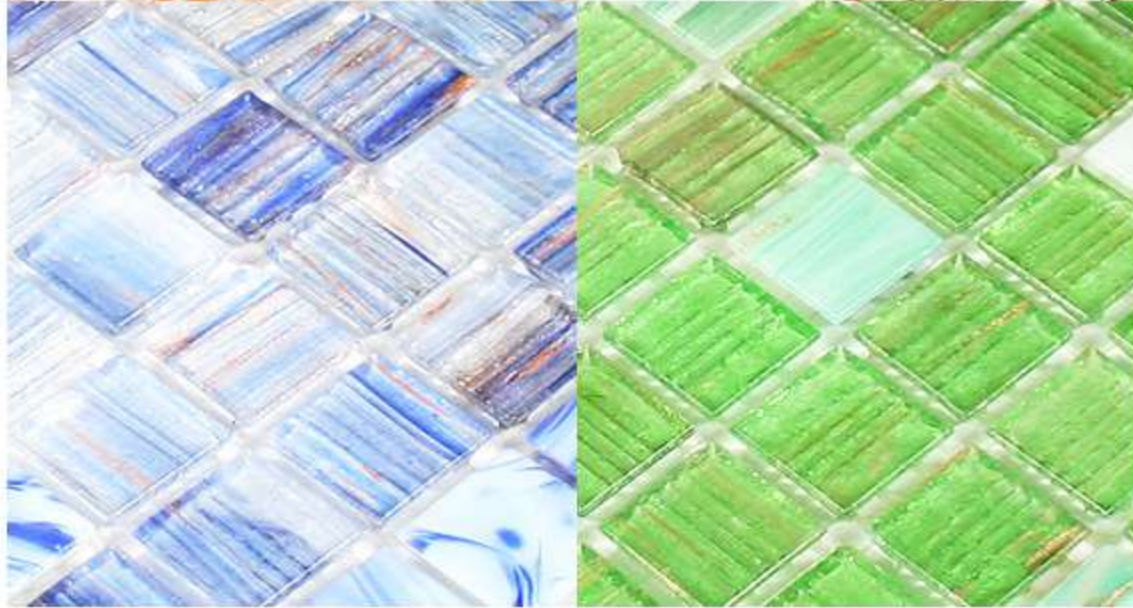

스카이버치 20mm

애플믹스 20mm

멜론비치 20mm

퍼플 20mm

스카이블루 20mm

그린 20mm

크림화이트 20mm

애플화이트믹스 20mm