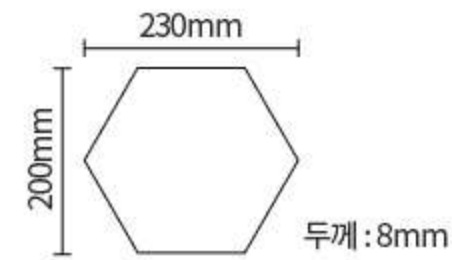

모자이크타일(mosaic tile) 16

자기질모자이크타일 16

유리모자이크타일 35

미러(거울)모자이크타일 42

비치모자이크타일 50

육각타일(Hexagon Tile)

SIZE : 200 × 230mm

블랙, 그레이, 블루그레이, 화이트의 4가지 단색컬러로 구성 된 기본적인 형태의 육각타일

블랙

그레이

블루그레이

화이트

육각타일(Hexagon Tile)

SIZE : 200 × 230mm

딥, 라이트, 패턴으로 구성 된 그레이 컬러에 스톤 느낌을 더 한 감각적인 육각타일

스톤 딥그레이