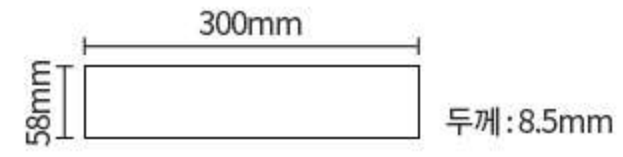

엣지타일(Edge Tile)
SIZE : 100×100mm

*엣지타일 정사각 평면

엣지타일(Edge Tile)
SIZE : 75×150mm

*엣지타일 직사각 평면

엣지타일(Edge Tile)
SIZE : 75×150mm

*엣지타일 직사각 면취

포세린컷팅타일(Porcelain cutting Tile)

블랙, 그레이, 화이트 3가지 컬러에 여러 패턴으로 조합하여 시공이 가능한 포세린컷팅타일

SIZE : 58×300mm

블랙

그레이

화이트

자기질모자이크타일(Porcelain mosaic tile)

SIZE : 300×300mm(48mm)

오션블루 유광 48mm

웨이브오션블루 유광 48mm