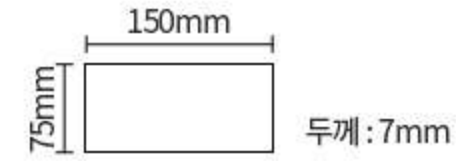

북유럽타일(Nordic Tile)

SIZE : 200×200mm

그레이컬러의 패턴12종과 베이스타일로 심플하지만 감각적인 느낌을 줄 수 있는 북유럽타일

빈티지그레이 모던

빈티지그레이 패턴01

빈티지그레이 패턴02

빈티지그레이 패턴03

빈티지그레이 패턴04

엣지타일(Edge Tile)
SIZE : 100×100mm

*엣지타일 정사각 평면

엣지타일(Edge Tile)
SIZE : 75×150mm

*엣지타일 직사각 평면

엣지타일(Edge Tile)
SIZE : 75×150mm

*엣지타일 직사각 면취

포세린컷팅타일(Porcelain cutting Tile)

블랙, 그레이, 화이트 3가지 컬러에 여러 패턴으로 조합하여 시공이 가능한 포세린컷팅타일

SIZE : 58×300mm

블랙

그레이

화이트

자기질모자이크타일(Porcelain mosaic tile)

SIZE : 300×300mm(48mm)

오션블루 유광 48mm

웨이브오션블루 유광 48mm