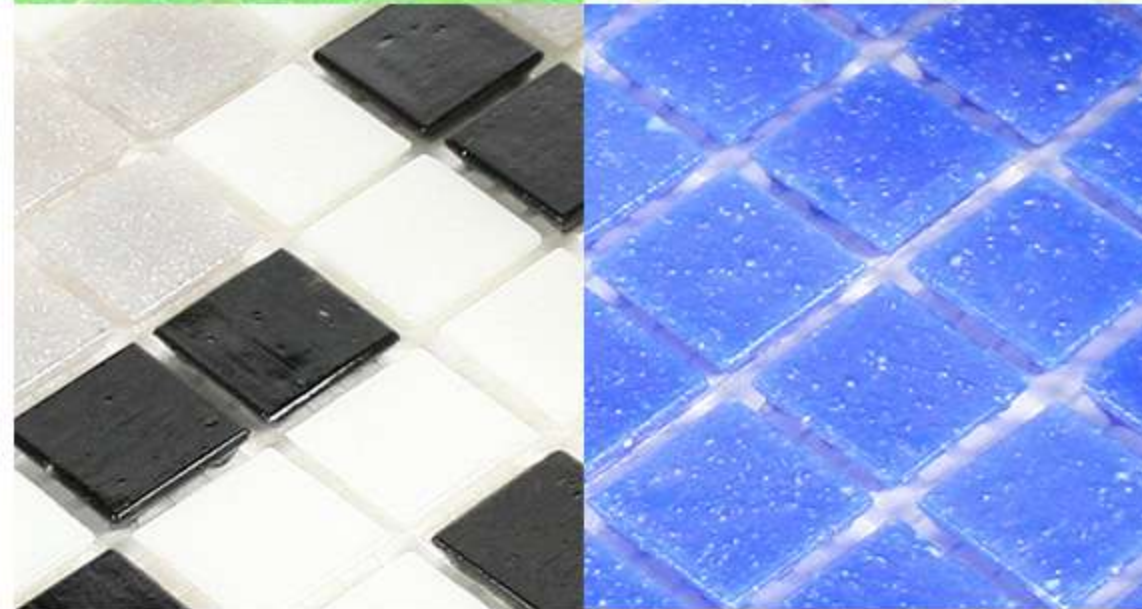

스카이버치 20mm

애플믹스 20mm

멜론비치 20mm

퍼플 20mm

스카이블루 20mm

그린 20mm

크림화이트 20mm

애플화이트믹스 20mm

화이트브라운믹스 20mm

퍼플브라운믹스 20mm

딥블루 20mm

딥브라운믹스 20mm

다크쿠키믹스 20mm

화이트스카이믹스 20mm

핑크머핀믹스 20mm

스카이홀로그램 20mm