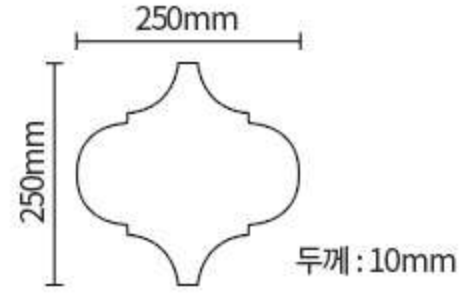

모자이크타일(mosaic tile) 16

자기질모자이크타일 16

유리모자이크타일 35

미러(거울)모자이크타일 42

비치모자이크타일 50

육각타일(Hexagon Tile)

SIZE : 200 × 230mm

블랙, 그레이, 블루그레이, 화이트의 4가지 단색컬러로 구성 된 기본적인 형태의 육각타일

블랙

그레이

블루그레이

화이트

육각타일(Hexagon Tile)

SIZE : 200 × 230mm

딥, 라이트, 패턴으로 구성 된 그레이 컬러에 스톤 느낌을 더 한 감각적인 육각타일

스톤 딥그레이

스톤 라이트그레이

스톤 그레이패턴

육각타일(Hexagon Tile)

SIZE : 200×230mm

베이지, 브라운, 패턴16종 건조한 이름과 달리 따뜻한 컬러와 패턴의 배합으로 다양한 느낌을 줄 수 있는 육각타일

알라딘타일(Aladin Tile)

호리병모양의 디즈니 애니메이션 알라딘에서 나온 법한 독특한 디자인이 매력적인 알라딘타일

SIZE : 250 × 250mm

팔각타일(Octagon Tile)

SIZE : 150 × 150mm

사랑스럽고 형태와 여러 혼합으로
다양한 디자인을 만들 수 있는 팔각타일

Nordic tile Monaco series

Monaco series chess pattern

북유럽타일(Nordic Tile)

SIZE : 200×200mm

크림화이트, 블랙, 패턴12종으로 이루어진 모던컬러 계열의 기본적인 북유럽타일