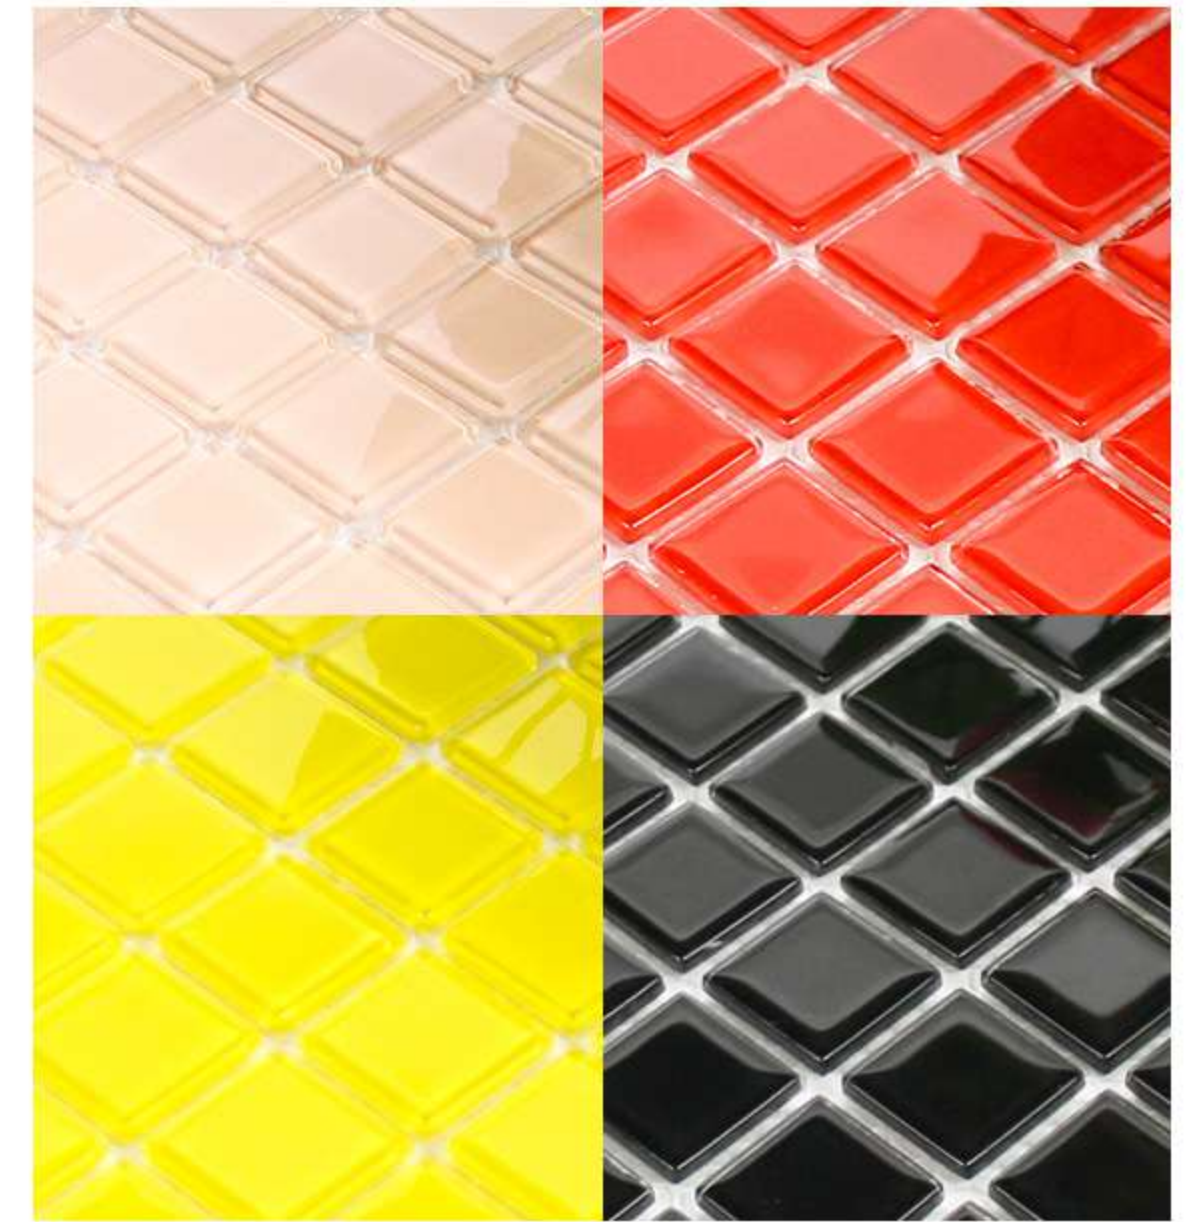

블랙 25mm

멜론민트 25mm

딥블루 25mm

그린 25mm

펄그린에메랄드 25mm

블루스카이 25mm

펄그린후룩츠 25mm

소다아이스크림 25mm