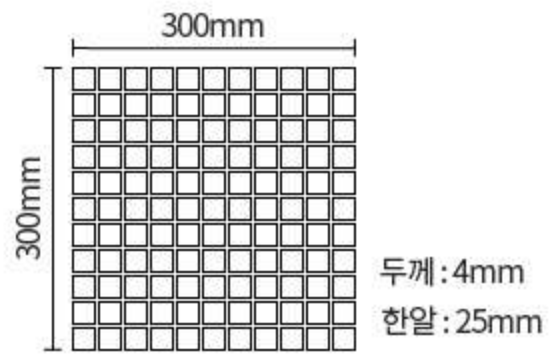

면취브라운(분홍경)30mm

면취블랙(암경)30mm

면취그레이(회경)30mm

면취실버(은경)30mm

면취블루(청경)30mm

거울면취모자이크타일(Mirror bevel mosaic tile)

SIZE : 300×300mm(100mm)

면취골드(금경)100mm

면취그린(녹경)100mm

면취브라운(분홍경)100mm

면취블랙(암경)100mm

면취그레이(회경)100mm

면취실버(은경)100mm

면취블루(청경)100mm

크리스탈시리즈 타일(Crystal series tile)

SIZE : 300 × 300mm(25mm)