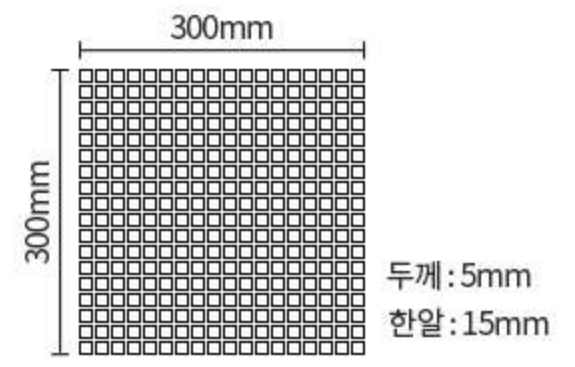

펄레드체스 25mm

펄럭서리골드 25mm

펄그린골드 25mm

펄블랙체스 25mm

펄실버라인 25mm

래비드시리즈타일(Lavid series tile)
SIZE : 300 × 300mm(15mm)

래비드 메탈릭실버 15mm

래비드 블루블랙 15mm