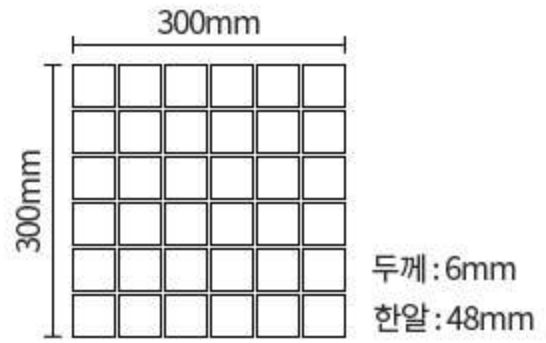

알라딘모자이크타일(Aladin mosaic tile)

SIZE : 242×261mm(79×75mm)

알라딘 크림화이트 유광

알라딘 블랙유광

헤링본모자이크타일(Herringbone mosaic tile)

SIZE : 325×325mm(72×22mm)

헤링본 화이트 유광

헤링본 블랙무광

팔각모자이크타일(Octagon mosaic tile)

SIZE : 295 × 295mm(95mm)

팔각 화이트(무광)+블랙(유광)

포세린헤링본컷팅타일(Porcelain heringbone cutting tile)

SIZE : 360 × 230mm(149 × 28mm)

헤링본 블랙

헤링본 그레이

헤링본 화이트

워터시리즈타일(Water series tile)

SIZE : 300×300mm(48mm)

워터골드(메탈금장)48mm

워터실버(메탈은장)48mm

워터홀로그램믹스48mm

워터시리즈타일(Water series tile)

SIZE : 300 × 300mm(25mm)

워터골드(메탈금장)25mm