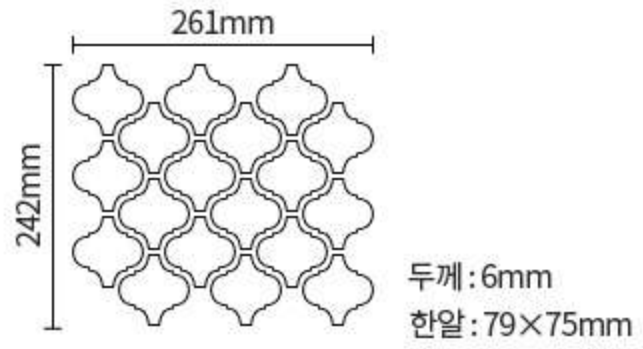

블랙 유광 25mm

딥그레이 무광 25mm

블랙 무광 25mm

메탈릭 골드 유광 25mm

메탈릭 실버 유광 25mm

메탈릭 골드 무광 25mm

육각모자이크타일(Hexagon mosaic tile)

SIZE : 265 × 310mm(25 × 23mm)

hexagon(소) 크림화이트 유광

hexagon(소) 블랙 유광

hexagon(소) 블랙 무광

육각모자이크타일(Hexagon mosaic tile)

SIZE : 268 × 295mm(52 × 58mm)

hexagon(대) 크림화이트 유광

hexagon(대) 블랙 유광

hexagon(대) 블랙 무광

알라딘모자이크타일(Aladin mosaic tile)

SIZE : 242×261mm(79×75mm)

알라딘 크림화이트 유광

알라딘 블랙유광

헤링본모자이크타일(Herringbone mosaic tile)

SIZE : 325×325mm(72×22mm)

헤링본 화이트 유광

헤링본 블랙무광

팔각모자이크타일(Octagon mosaic tile)

SIZE : 295 × 295mm(95mm)

팔각 화이트(무광)+블랙(유광)

포세린헤링본컷팅타일(Porcelain heringbone cutting tile)

SIZE : 360 × 230mm(149 × 28mm)

헤링본 블랙

헤링본 그레이

헤링본 화이트