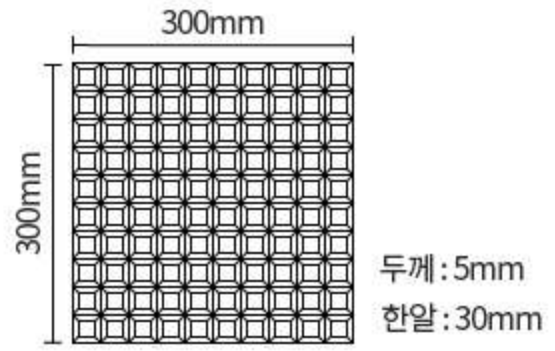

크림화이트 25mm

그레이 25mm

필오렌지골드 25mm

거울모자이크타일(Mirror mosaic tile)

SIZE : 300×300mm(25mm)

골드(금경)25mm

그린(녹경)25mm

브라운(분홍경)25mm

블랙(암경)25mm

그레이(회경)25mm

실버(은경)25mm

블루(청경)25mm

거울면취모자이크타일(Mirror bevel mosaic tile)

SIZE : 300 × 300mm(30mm)

면취골드(금경)30mm

면취그린(녹경)30mm

면취브라운(분홍경)30mm

면취블랙(암경)30mm

면취그레이(회경)30mm

면취실버(은경)30mm

면취블루(청경)30mm

거울면취모자이크타일(Mirror bevel mosaic tile)

SIZE : 300×300mm(100mm)

면취골드(금경)100mm