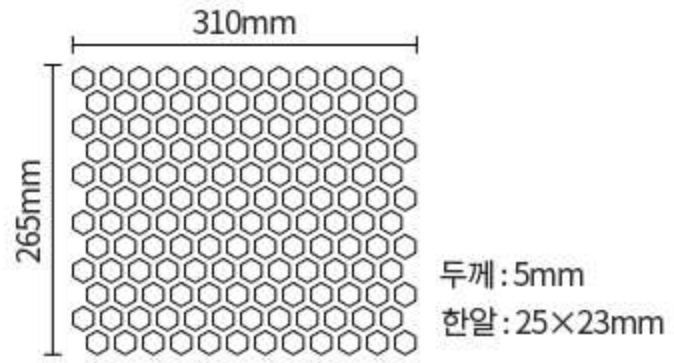

블랙 유광 25mm

딥그레이 무광 25mm

블랙 무광 25mm

메탈릭 골드 유광 25mm

메탈릭 실버 유광 25mm

메탈릭 골드 무광 25mm

육각모자이크타일(Hexagon mosaic tile)

SIZE : 265 × 310mm(25 × 23mm)

hexagon(소) 크림화이트 유광

hexagon(소) 블랙 유광

hexagon(소) 블랙 무광

육각모자이크타일(Hexagon mosaic tile)

SIZE : 268 × 295mm(52 × 58mm)

hexagon(대) 크림화이트 유광

hexagon(대) 블랙 유광

hexagon(대) 블랙 무광