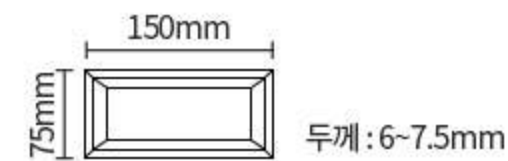

엣지타일(Edge Tile)
SIZE : 100×100mm

*엣지타일 정사각 평면

엣지타일(Edge Tile)
SIZE : 75×150mm

*엣지타일 직사각 평면

엣지타일(Edge Tile)
SIZE : 75×150mm

*엣지타일 직사각 면취

포세린컷팅타일(Porcelain cutting Tile)

블랙, 그레이, 화이트 3가지 컬러에 여러 패턴으로 조합하여 시공이 가능한 포세린컷팅타일

SIZE : 58×300mm

블랙

그레이

화이트

자기질모자이크타일(Porcelain mosaic tile)

SIZE : 300×300mm(48mm)

오션블루 유광 48mm

웨이브오션블루 유광 48mm