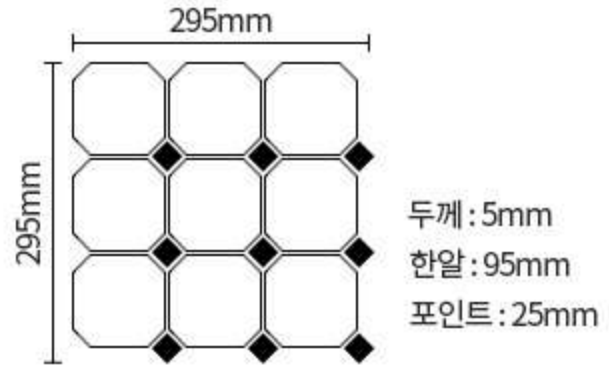

hexagon(소) 크림화이트 유광

hexagon(소) 블랙 유광

hexagon(소) 블랙 무광

육각모자이크타일(Hexagon mosaic tile)

SIZE : 268 × 295mm(52 × 58mm)

hexagon(대) 크림화이트 유광

hexagon(대) 블랙 유광

hexagon(대) 블랙 무광

알라딘모자이크타일(Aladin mosaic tile)

SIZE : 242×261mm(79×75mm)

알라딘 크림화이트 유광

알라딘 블랙유광

헤링본모자이크타일(Herringbone mosaic tile)

SIZE : 325×325mm(72×22mm)

헤링본 화이트 유광

헤링본 블랙무광

팔각모자이크타일(Octagon mosaic tile)

SIZE : 295 × 295mm(95mm)

팔각 화이트(무광)+블랙(유광)

포세린헤링본컷팅타일(Porcelain heringbone cutting tile)

SIZE : 360 × 230mm(149 × 28mm)

헤링본 블랙

헤링본 그레이

헤링본 화이트