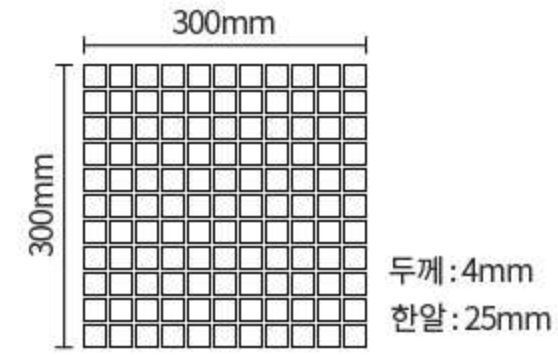

워터실버(메탈은장)25mm

워터홀로그램믹스25mm

워터진주오로라25mm

자기질모자이크타일(Porcelain mosaic tile)

SIZE : 300 × 300mm(100mm)

화이트 무광 100mm

블랙 무광 100mm

그레이 무광 100mm

그린 무광 100mm

스카이 무광 100mm

핑크 무광 100mm

유리모자이크타일(Glass mosaic tile)

SIZE : 300 × 300mm(25mm)

피치 25mm

레드 25mm

옐로우 25mm