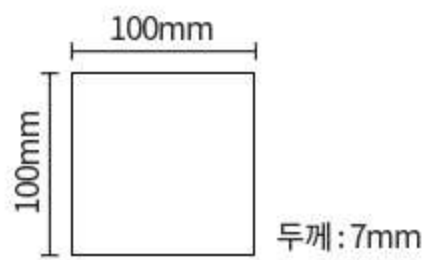

북유럽타일(Nordic Tile)

SIZE : 200×200mm

그레이컬러의 패턴12종과 베이스타일로 심플하지만 감각적인 느낌을 줄 수 있는 북유럽타일

빈티지그레이 모던

빈티지그레이 패턴01

빈티지그레이 패턴02

빈티지그레이 패턴03

빈티지그레이 패턴04

엣지타일(Edge Tile)
SIZE : 100×100mm

*엣지타일 정사각 평면

엣지타일(Edge Tile)
SIZE : 75×150mm

*엣지타일 직사각 평면

엣지타일(Edge Tile)
SIZE : 75×150mm

*엣지타일 직사각 면취

포세린컷팅타일(Porcelain cutting Tile)

블랙, 그레이, 화이트 3가지 컬러에 여러 패턴으로 조합하여 시공이 가능한 포세린컷팅타일

SIZE : 58×300mm

블랙

그레이

화이트

자기질모자이크타일(Porcelain mosaic tile)

SIZE : 300×300mm(48mm)

오션블루 유광 48mm

웨이브오션블루 유광 48mm