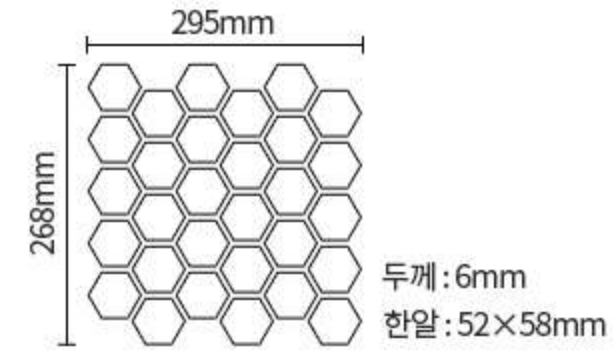

hexagon(소) 크림화이트 유광

hexagon(소) 블랙 유광

hexagon(소) 블랙 무광

육각모자이크타일(Hexagon mosaic tile)

SIZE : 268 × 295mm(52 × 58mm)

hexagon(대) 크림화이트 유광

hexagon(대) 블랙 유광

hexagon(대) 블랙 무광

알라딘모자이크타일(Aladin mosaic tile)

SIZE : 242×261mm(79×75mm)

알라딘 크림화이트 유광

알라딘 블랙유광

헤링본모자이크타일(Herringbone mosaic tile)

SIZE : 325×325mm(72×22mm)

헤링본 화이트 유광

헤링본 블랙무광