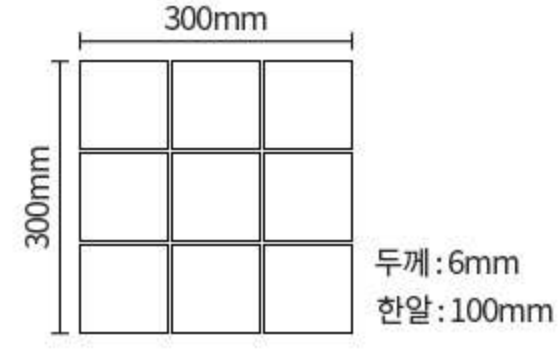

워터실버(메탈은장)25mm

워터홀로그램믹스25mm

워터진주오로라25mm

자기질모자이크타일(Porcelain mosaic tile)

SIZE : 300 × 300mm(100mm)

화이트 무광 100mm

블랙 무광 100mm

그레이 무광 100mm