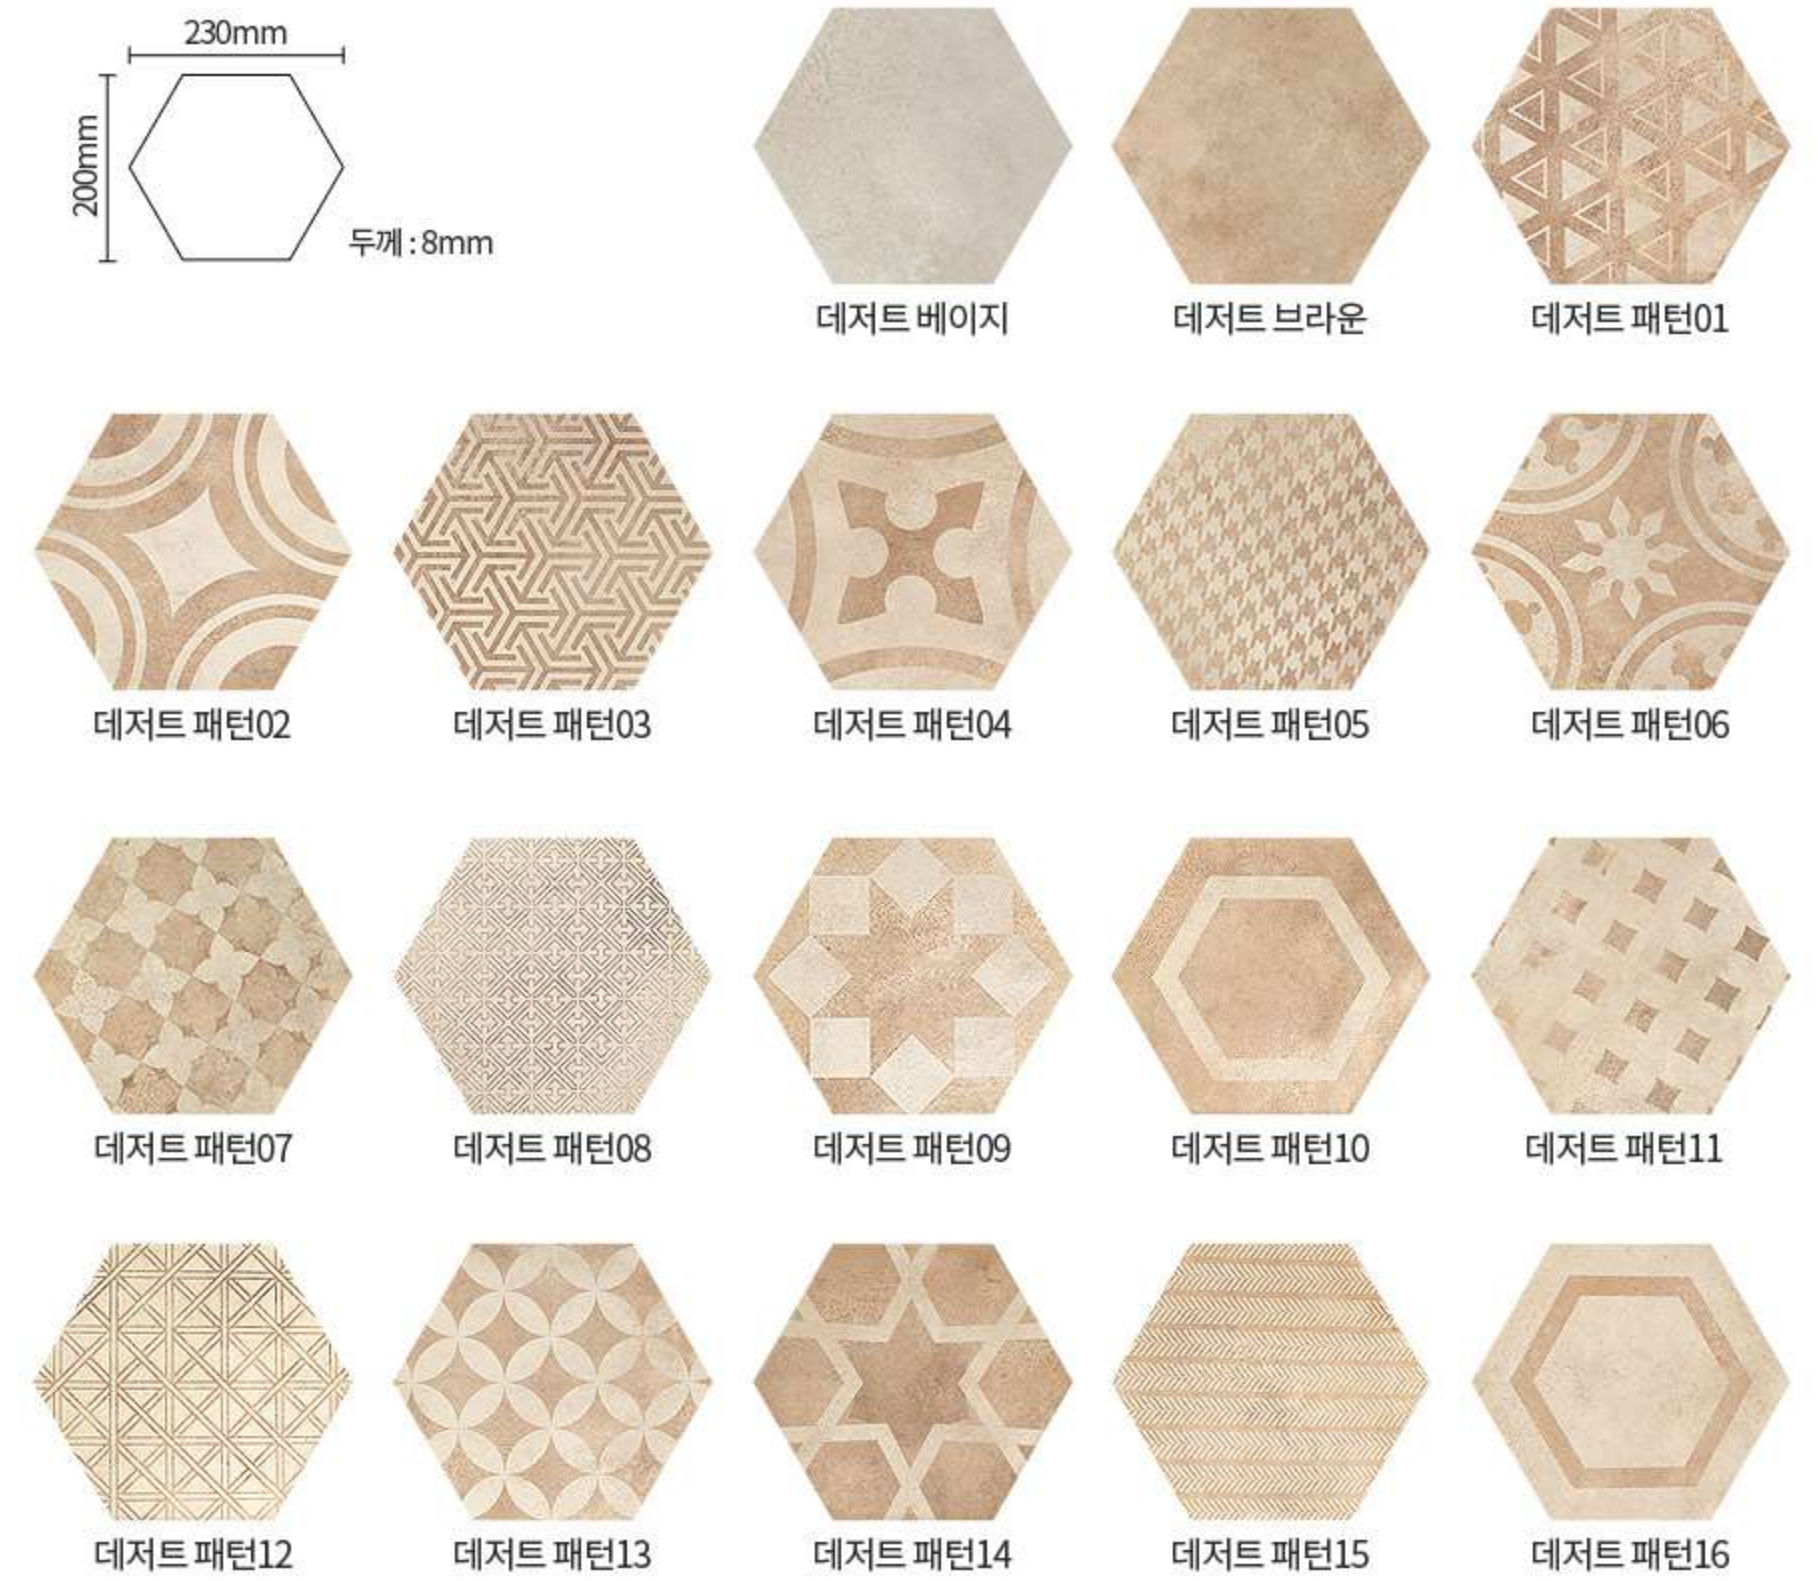

블랙

그레이

블루그레이

화이트

육각타일(Hexagon Tile)

SIZE : 200 × 230mm

딥, 라이트, 패턴으로 구성 된 그레이 컬러에 스톤 느낌을 더 한 감각적인 육각타일

스톤 딥그레이

스톤 라이트그레이

스톤 그레이패턴

육각타일(Hexagon Tile)

SIZE : 200×230mm

베이지, 브라운, 패턴16종 건조한 이름과 달리 따뜻한 컬러와 패턴의 배합으로 다양한 느낌을 줄 수 있는 육각타일

알라딘타일(Aladin Tile)

호리병모양의 디즈니 애니메이션 알라딘에서 나온 법한 독특한 디자인이 매력적인 알라딘타일

SIZE : 250 × 250mm