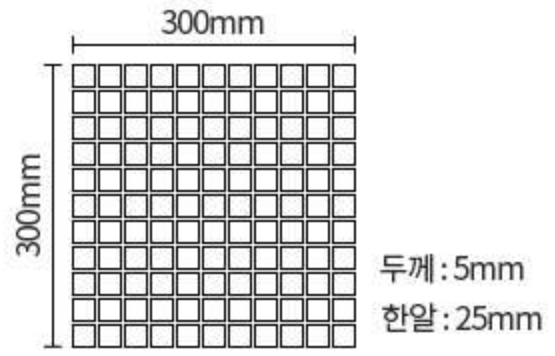

크림화이트 25mm

그레이 25mm

필오렌지골드 25mm

거울모자이크타일(Mirror mosaic tile)

SIZE : 300×300mm(25mm)

골드(금경)25mm

그린(녹경)25mm

브라운(분홍경)25mm

블랙(암경)25mm

그레이(회경)25mm

실버(은경)25mm

블루(청경)25mm

거울면취모자이크타일(Mirror bevel mosaic tile)

SIZE : 300 × 300mm(30mm)

면취골드(금경)30mm

면취그린(녹경)30mm