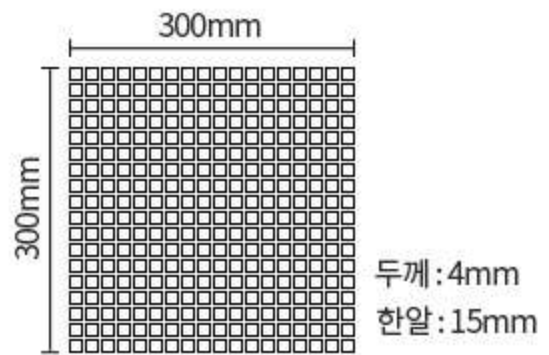

면취그린(녹경)100mm

면취브라운(분홍경)100mm

면취블랙(암경)100mm

면취그레이(회경)100mm

면취실버(은경)100mm

면취블루(청경)100mm

크리스탈시리즈 타일(Crystal series tile)

SIZE : 300 × 300mm(25mm)

크리스탈 골드 25mm

크리스탈 실버 25mm

거울 미니 모자이크타일(Mirror mini mosaic tile)

SIZE : 300 × 300mm(15mm)

미니골드(금경) 15mm

크리스탈 미니시리즈 타일(Crystal mini series tile)

SIZE : 300 × 300mm(15mm)

크리스탈 미니골드 15mm

크리스탈 미니실버 15mm

비치모자이크타일(Beach mosaic tile)

SIZE : 300×300mm(20mm)

젤리비치 20mm

초코비치 20mm

화이트핑크믹스 20mm

모던블랙 20mm

아이스블루믹스 20mm