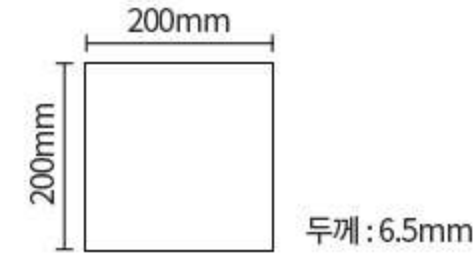

블랙

그레이

블루그레이

화이트

육각타일(Hexagon Tile)

SIZE : 200 × 230mm

딥, 라이트, 패턴으로 구성 된 그레이 컬러에 스톤 느낌을 더 한 감각적인 육각타일

스톤 딥그레이

팔각타일(Octagon Tile)

SIZE : 150 × 150mm

사랑스럽고 형태와 여러 혼합으로
다양한 디자인을 만들 수 있는 팔각타일

Nordic tile Monaco series

Monaco series chess pattern

북유럽타일(Nordic Tile)

SIZE : 200×200mm

크림화이트, 블랙, 패턴12종으로 이루어진 모던컬러 계열의 기본적인 북유럽타일