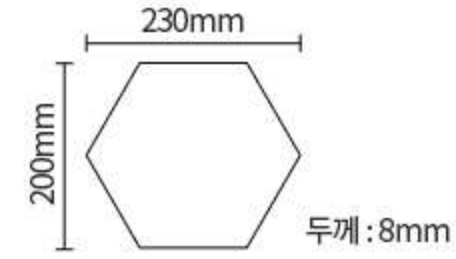

블랙

그레이

블루그레이

화이트

육각타일(Hexagon Tile)

SIZE : 200 × 230mm

딥, 라이트, 패턴으로 구성 된 그레이 컬러에 스톤 느낌을 더 한 감각적인 육각타일

스톤 딥그레이

스톤 라이트그레이

스톤 그레이패턴

육각타일(Hexagon Tile)

SIZE : 200×230mm

베이지, 브라운, 패턴16종 건조한 이름과 달리 따뜻한 컬러와 패턴의 배합으로 다양한 느낌을 줄 수 있는 육각타일

알라딘타일(Aladin Tile)

호리병모양의 디즈니 애니메이션 알라딘에서 나온 법한 독특한 디자인이 매력적인 알라딘타일

SIZE : 250 × 250mm

팔각타일(Octagon Tile)

SIZE : 150 × 150mm

사랑스럽고 형태와 여러 혼합으로
다양한 디자인을 만들 수 있는 팔각타일

Nordic tile Monaco series

Monaco series chess pattern

북유럽타일(Nordic Tile)

SIZE : 200×200mm

크림화이트, 블랙, 패턴12종으로 이루어진 모던컬러 계열의 기본적인 북유럽타일