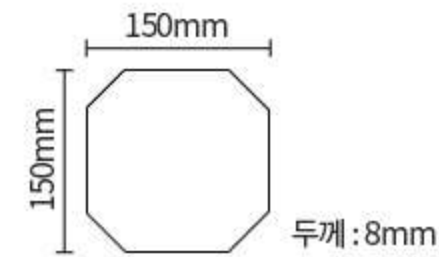

블랙

그레이

블루그레이

화이트

육각타일(Hexagon Tile)

SIZE : 200 × 230mm

딥, 라이트, 패턴으로 구성 된 그레이 컬러에 스톤 느낌을 더 한 감각적인 육각타일

스톤 딥그레이

스톤 라이트그레이

스톤 그레이패턴

육각타일(Hexagon Tile)

SIZE : 200×230mm

베이지, 브라운, 패턴16종 건조한 이름과 달리 따뜻한 컬러와 패턴의 배합으로 다양한 느낌을 줄 수 있는 육각타일

알라딘타일(Aladin Tile)

호리병모양의 디즈니 애니메이션 알라딘에서 나온 법한 독특한 디자인이 매력적인 알라딘타일

SIZE : 250 × 250mm

팔각타일(Octagon Tile)

SIZE : 150 × 150mm

사랑스럽고 형태와 여러 혼합으로
다양한 디자인을 만들 수 있는 팔각타일

Nordic tile Monaco series

Monaco series chess pattern

북유럽타일(Nordic Tile)

SIZE : 200×200mm

크림화이트, 블랙, 패턴12종으로 이루어진 모던컬러 계열의 기본적인 북유럽타일