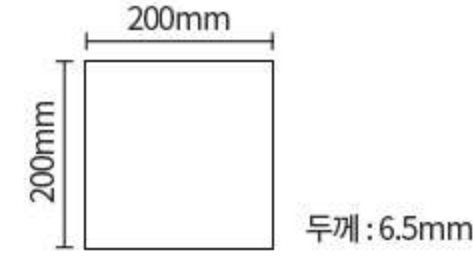

북유럽타일(Nordic Tile)

SIZE : 200×200mm

그레이컬러의 패턴12종과 베이스타일로 심플하지만 감각적인 느낌을 줄 수 있는 북유럽타일

빈티지그레이 모던

빈티지그레이 패턴01

빈티지그레이 패턴02

빈티지그레이 패턴03

빈티지그레이 패턴04

엣지타일(Edge Tile)
SIZE : 100×100mm

*엣지타일 정사각 평면

엣지타일(Edge Tile)
SIZE : 75×150mm

*엣지타일 직사각 평면

엣지타일(Edge Tile)
SIZE : 75×150mm

*엣지타일 직사각 면취

포세린컷팅타일(Porcelain cutting Tile)

블랙, 그레이, 화이트 3가지 컬러에 여러 패턴으로 조합하여 시공이 가능한 포세린컷팅타일