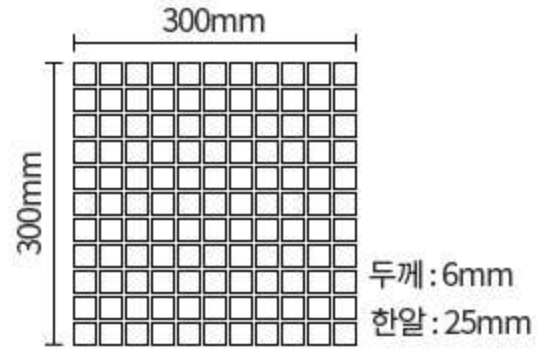

SIZE : 58×300mm

블랙

그레이

화이트

자기질모자이크타일(Porcelain mosaic tile)

SIZE : 300×300mm(48mm)

오션블루 유광 48mm

웨이브오션블루 유광 48mm

스카이 유광 48mm

화이트스카이믹스 유광 48mm

메탈릭 골드 유광 48mm

메탈릭 실버 유광 48mm

메탈릭 골드 무광 48mm

자기질모자이크타일(Porcelain mosaic tile)

SIZE : 300×300mm(25mm)

그린 유광 25mm