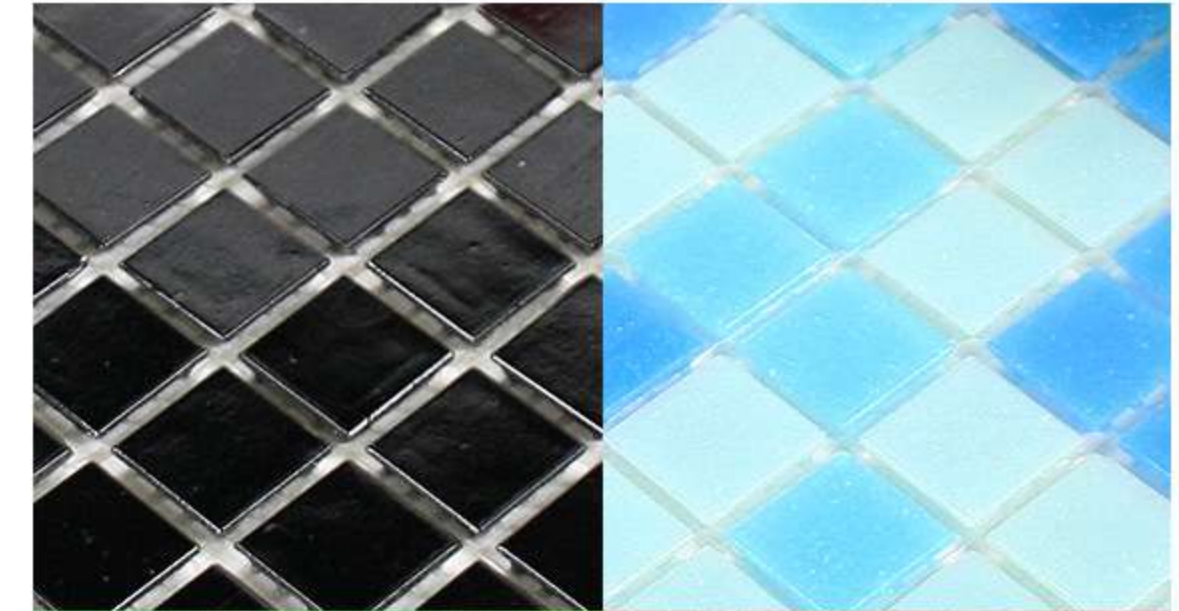

크리스탈 미니실버 15mm

비치모자이크타일(Beach mosaic tile)

SIZE : 300×300mm(20mm)

젤리비치 20mm

초코비치 20mm

화이트핑크믹스 20mm

모던블랙 20mm

아이스블루믹스 20mm

스카이버치 20mm

애플믹스 20mm

멜론비치 20mm

퍼플 20mm

스카이블루 20mm

그린 20mm

크림화이트 20mm

애플화이트믹스 20mm