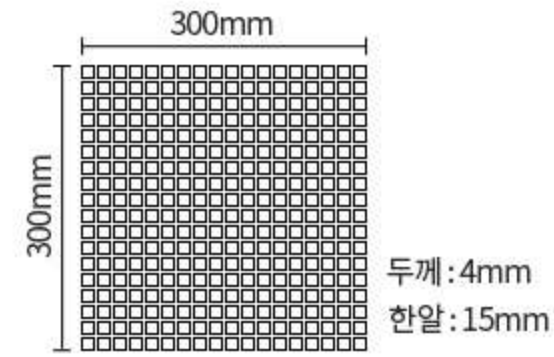

거울 미니 모자이크타일(Mirror mini mosaic tile)

SIZE : 300 × 300mm(15mm)

미니골드(금경) 15mm