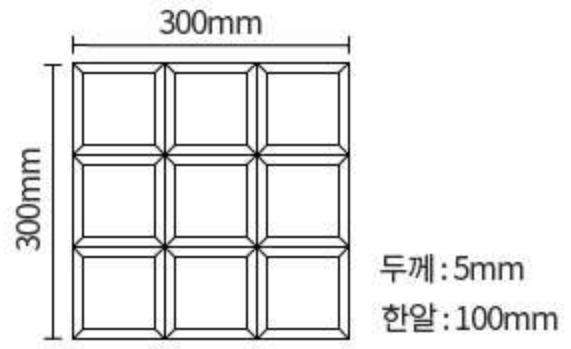

블랙(암경)25mm

그레이(회경)25mm

실버(은경)25mm

블루(청경)25mm

거울면취모자이크타일(Mirror bevel mosaic tile)

SIZE : 300 × 300mm(30mm)

면취골드(금경)30mm

면취그린(녹경)30mm

면취브라운(분홍경)30mm

면취블랙(암경)30mm

면취그레이(회경)30mm

면취실버(은경)30mm

면취블루(청경)30mm

거울면취모자이크타일(Mirror bevel mosaic tile)

SIZE : 300×300mm(100mm)

면취골드(금경)100mm

면취그린(녹경)100mm

면취브라운(분홍경)100mm

면취블랙(암경)100mm

면취그레이(회경)100mm

면취실버(은경)100mm

면취블루(청경)100mm

크리스탈시리즈 타일(Crystal series tile)

SIZE : 300 × 300mm(25mm)