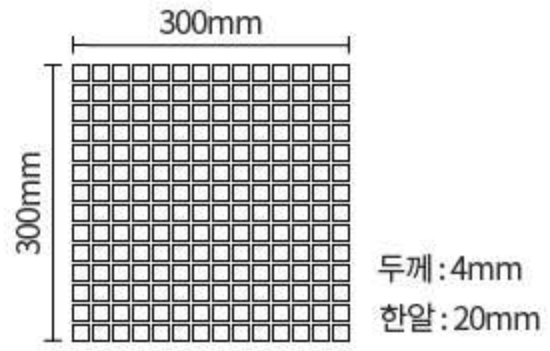

면취그린(녹경)100mm

면취브라운(분홍경)100mm

면취블랙(암경)100mm

면취그레이(회경)100mm

면취실버(은경)100mm

면취블루(청경)100mm

크리스탈시리즈 타일(Crystal series tile)

SIZE : 300 × 300mm(25mm)

크리스탈 골드 25mm

크리스탈 실버 25mm

거울 미니 모자이크타일(Mirror mini mosaic tile)

SIZE : 300 × 300mm(15mm)

미니골드(금경) 15mm

크리스탈 미니시리즈 타일(Crystal mini series tile)

SIZE : 300 × 300mm(15mm)

크리스탈 미니골드 15mm

크리스탈 미니실버 15mm

비치모자이크타일(Beach mosaic tile)

SIZE : 300×300mm(20mm)

젤리비치 20mm

초코비치 20mm

화이트핑크믹스 20mm

모던블랙 20mm

아이스블루믹스 20mm