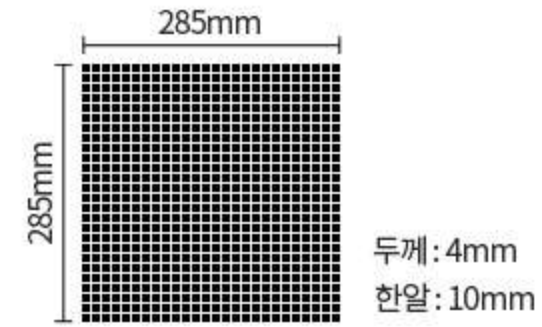

오로라홀로그램 20mm

소프트핑크홀로그램믹스 20mm

메탈릭 다크블루 20mm

모던그레이믹스 20mm

그린홀로그램믹스 20mm

비치모자이크 미니타일(Beach mosaic mini tile)

SIZE : 285×285mm(10mm)

미니크림화이트 10mm