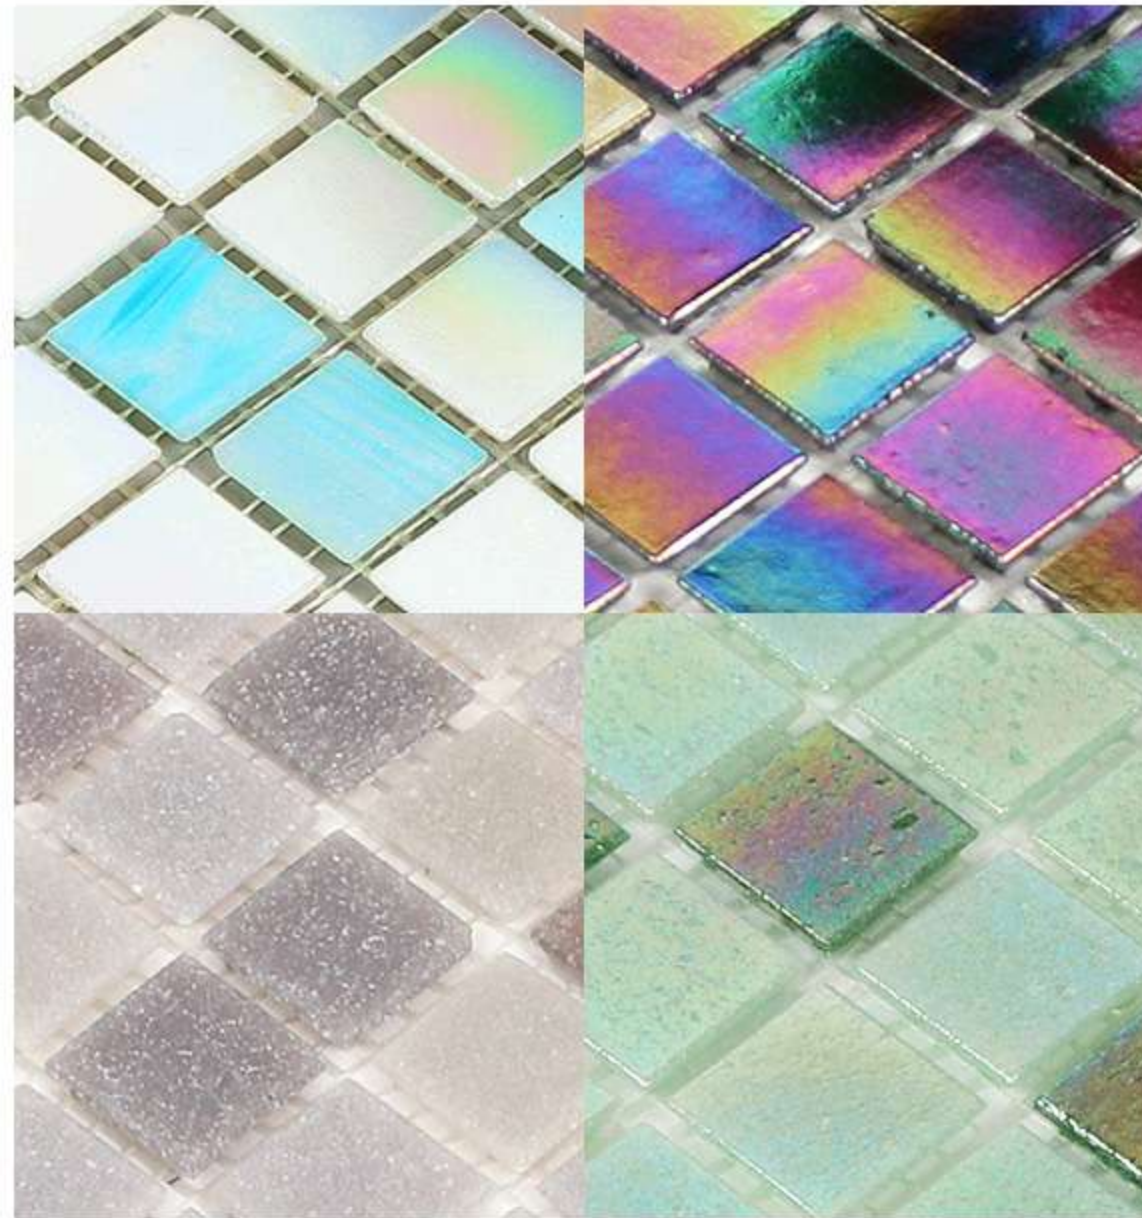

스카이버치 20mm

애플믹스 20mm

멜론비치 20mm

퍼플 20mm

스카이블루 20mm

그린 20mm

크림화이트 20mm

애플화이트믹스 20mm

화이트브라운믹스 20mm

퍼플브라운믹스 20mm

딥블루 20mm

딥브라운믹스 20mm

다크쿠키믹스 20mm

화이트스카이믹스 20mm

핑크머핀믹스 20mm

스카이홀로그램 20mm

오로라홀로그램 20mm

소프트핑크홀로그램믹스 20mm

메탈릭 다크블루 20mm

모던그레이믹스 20mm

그린홀로그램믹스 20mm

비치모자이크 미니타일(Beach mosaic mini tile)

SIZE : 285×285mm(10mm)

미니크림화이트 10mm